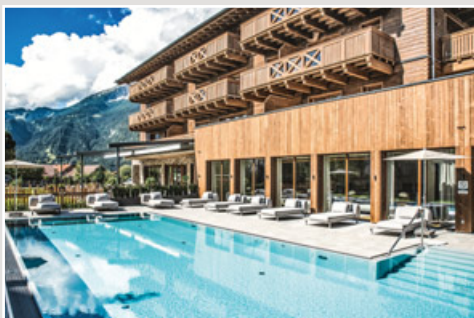

Ultimativer Genuss von Ruhe, Raum und Natur in Ehrwald

Fotos: www.raiko.at

Das ehemalige Hotel Maria Regina, dessen Gebäude 90 Jahre alt ist, blickt auf eine lange Tradition als Hotelbetrieb mitten in Ehrwald zurück. Das Haus war stets fixer Bestandteil der Tourismusregion Tiroler Zugspitz Arena sowie im Ehrwalder Dorfleben. Anfang der 90er-Jahre wurde der Betrieb eingestellt. In enger Abstimmung mit der Gemeinde Ehrwald und nach Rücksprache mit den Erben, die aus der Gastronomie kommen, wurde das Areal von der Firma Mountain Residences erworben. Von Mai 2018 bis September 2019 wurde das neue Konzept „PURE Resort Ehrwald“ errichtet. Die Pläne stammten aus der Feder von Architekt Ing. Markus Rupprechter vom Büro Geisler & Trimmel aus Brixlegg. Für die Bauleitung war Dipl.-Ing. Günter Haselwanter-Oberhofer aus Zirl zuständig.

Operated by Oasis Premium Resorts

Florentin Wehner Weg 21
6632 Ehrwald
+43 (0)720 88 0554
reservations@pure-ehrwald.com
www.pureehrwald.at

Das luxuriöse PURE Resort Ehrwald liegt inmitten der Tiroler Zugspitz Arena. Es verfügt über 38 komplett ausgestattete Apart- ➤

dem, warm und im alpenländischen Stil gestaltet. Durch die Giebelverglasungen und die Dachterrasse kommt der prächtige 360°-Rundblick voll zur Geltung. Das Herzstück der Gesamtarchitektur bildet der zentral gelegene Innenhof, ein abgeschirmtes Refugium mit Garten, Pool, Grillplatz und Feuerstelle. Die umliegende Architektur orientiert sich zum Innenhof hin und die Räume werden von seinem